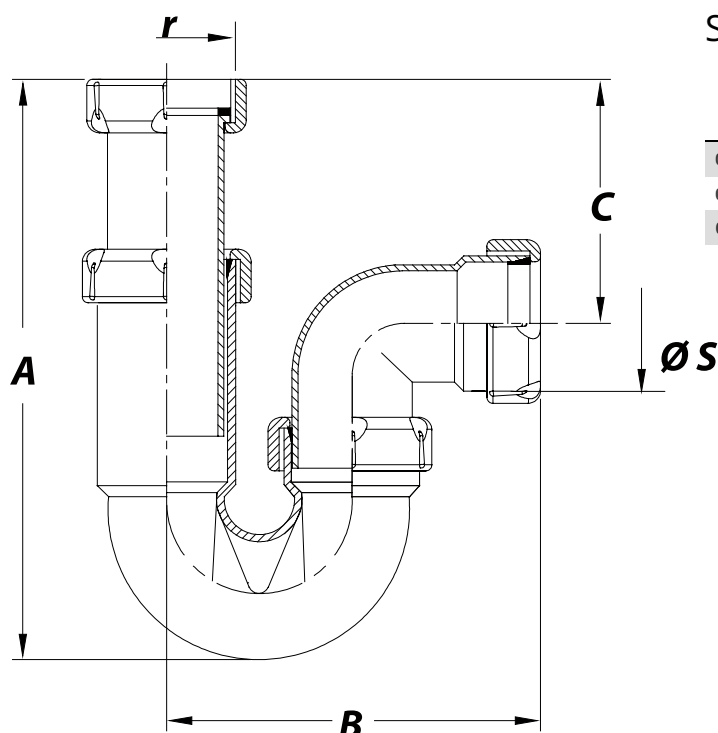

S-31 - Sink trap

Code	Dimensions	Carac.	u./box
006028	1 1/2	EN274	50
006046	1 1/4	-	50
006366	1 1/4 X 1 1/2	EN274	50

Adjustable S trap, horizontal outlet, with loose nut.

Sizes

Code	A max/min	B max/min	C max/min	r.	ØS
006028	230-170	130-59	120-60	1 1/2"	40
006046	210-163	115-54	115-55	1 1/4"	32
006366	235-175	130-59	125-65	1 1/4"	40